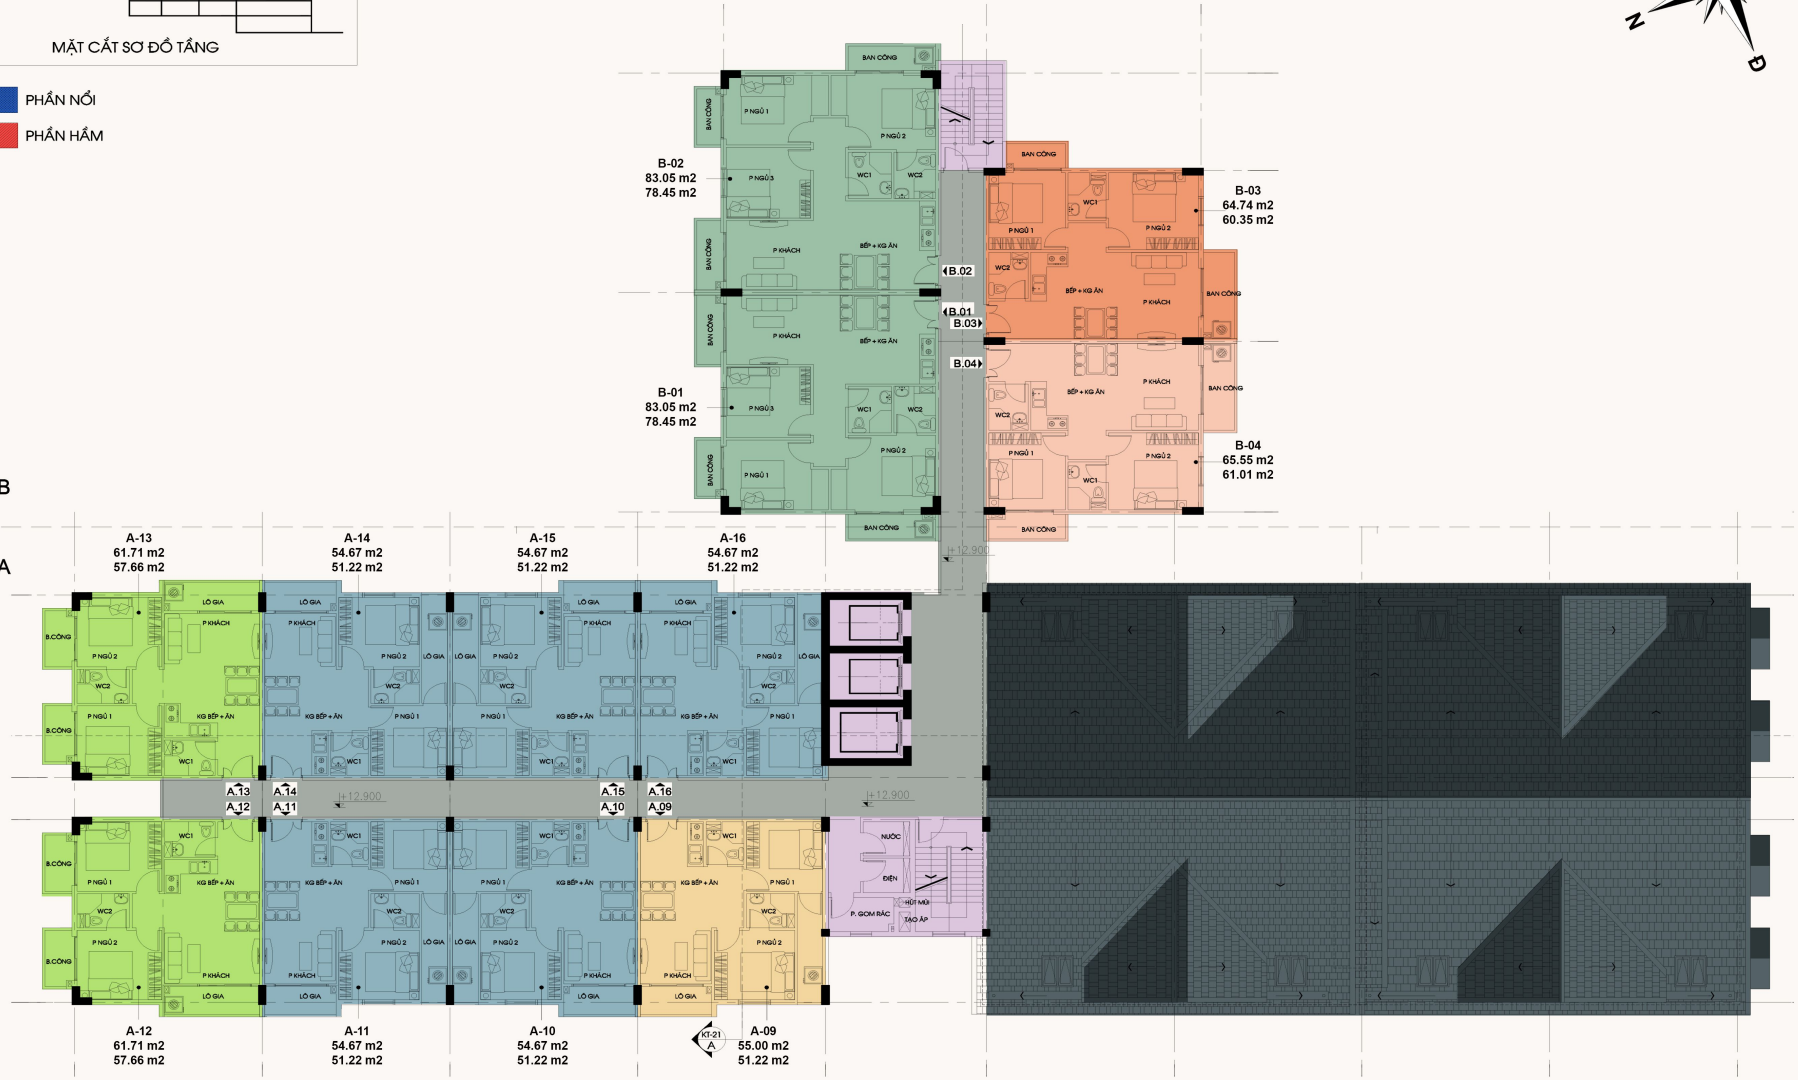

Sun
GARDEN  Đà Lạt

VỊ TRÍ KHU ĐẤT

- GHI CHÚ:**
- CÂY XANH
 - BÃI ĐỖ XE NGOÀI TRỜI
 - GIAO THÔNG NỘI BỘ
 - RANH GIỚI KHU ĐẤT

GHI CHÚ: CAO ĐỘ +0.000 CỦA CÔNG TRÌNH TƯƠNG ĐƯƠNG VỚI CAO ĐỘ +1566.05 (HỆ TỌA ĐỘ VN-2000)

MẶT BẰNG TỔNG THỂ

PHẦN NỔI
PHẦN HẦM

BLOCK B
BLOCK A

MẶT BẰNG TẦNG HẦM 4

PHẦN HẦM ← → PHẦN NỔI

PHẦN NỔI
PHẦN HẦM

BLOCK B
BLOCK A

MẶT BẰNG TẦNG HẦM 1

- PHẦN NỔI
- PHẦN HẦM

MẶT BẰNG TẦNG 1

MẶT CẮT SƠ ĐỒ TẦNG

- PHẦN NỔI
- PHẦN HẦM

BLOCK B
↑
BLOCK A

MẶT BẰNG TẦNG 2

PHẦN NỔI
PHẦN HẦM

MẶT BẰNG TẦNG 4

PHẦN NỔI
PHẦN HẦM

BLOCK B
BLOCK A

MẶT BẰNG TẦNG 5