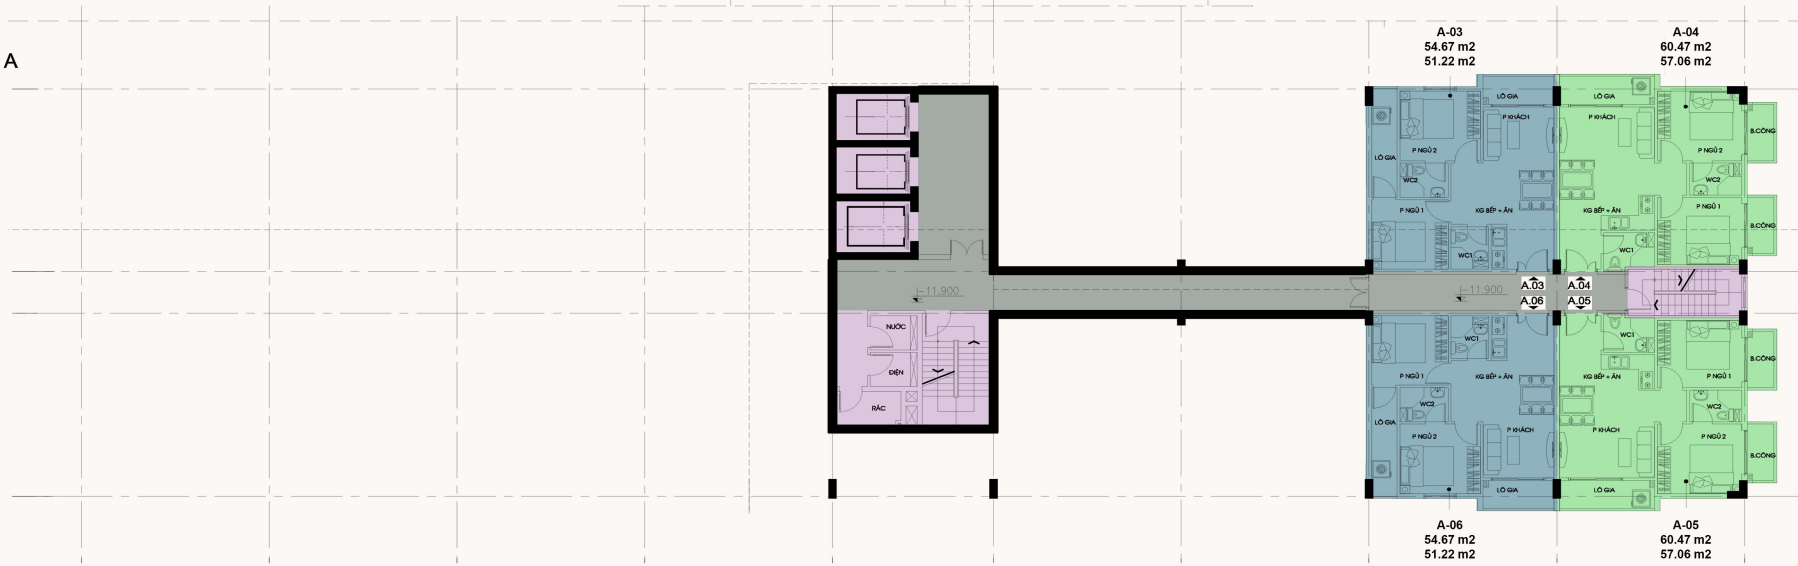

Sun
GARDEN  Đà Lạt

VỊ TRÍ KHU ĐẤT

- GHI CHÚ:**
- CÂY XANH
 - BÃI ĐỖ XE NGOÀI TRỜI
 - GIAO THÔNG NỘI BỘ
 - RANH GIỚI KHU ĐẤT

GHI CHÚ: CAO ĐỘ +0.000 CỦA CÔNG TRÌNH TƯƠNG ĐƯƠNG VỚI CAO ĐỘ +1566.05 (HỆ TỌA ĐỘ VN-2000)

MẶT BẰNG TỔNG THỂ

PHẦN NỔI
PHẦN HẦM

BLOCK B
BLOCK A

MẶT BẰNG TẦNG HẦM 4

PHẦN HẦM ← → PHẦN NỔI

PHẦN NỔI
PHẦN HẦM

BLOCK B
BLOCK A

MẶT BẰNG TẦNG HẦM 1

- PHẦN NỔI
- PHẦN HẦM

MẶT BẰNG TẦNG 1

MẶT CẮT SƠ ĐỒ TẦNG

- PHẦN NỔI
- PHẦN HẦM

BLOCK B
↑
BLOCK A

MẶT BẰNG TẦNG 2

PHẦN NỔI
PHẦN HẦM

MẶT BẰNG TẦNG 4

PHẦN NỔI
PHẦN HẦM

BLOCK B
BLOCK A

MẶT BẰNG TẦNG 5