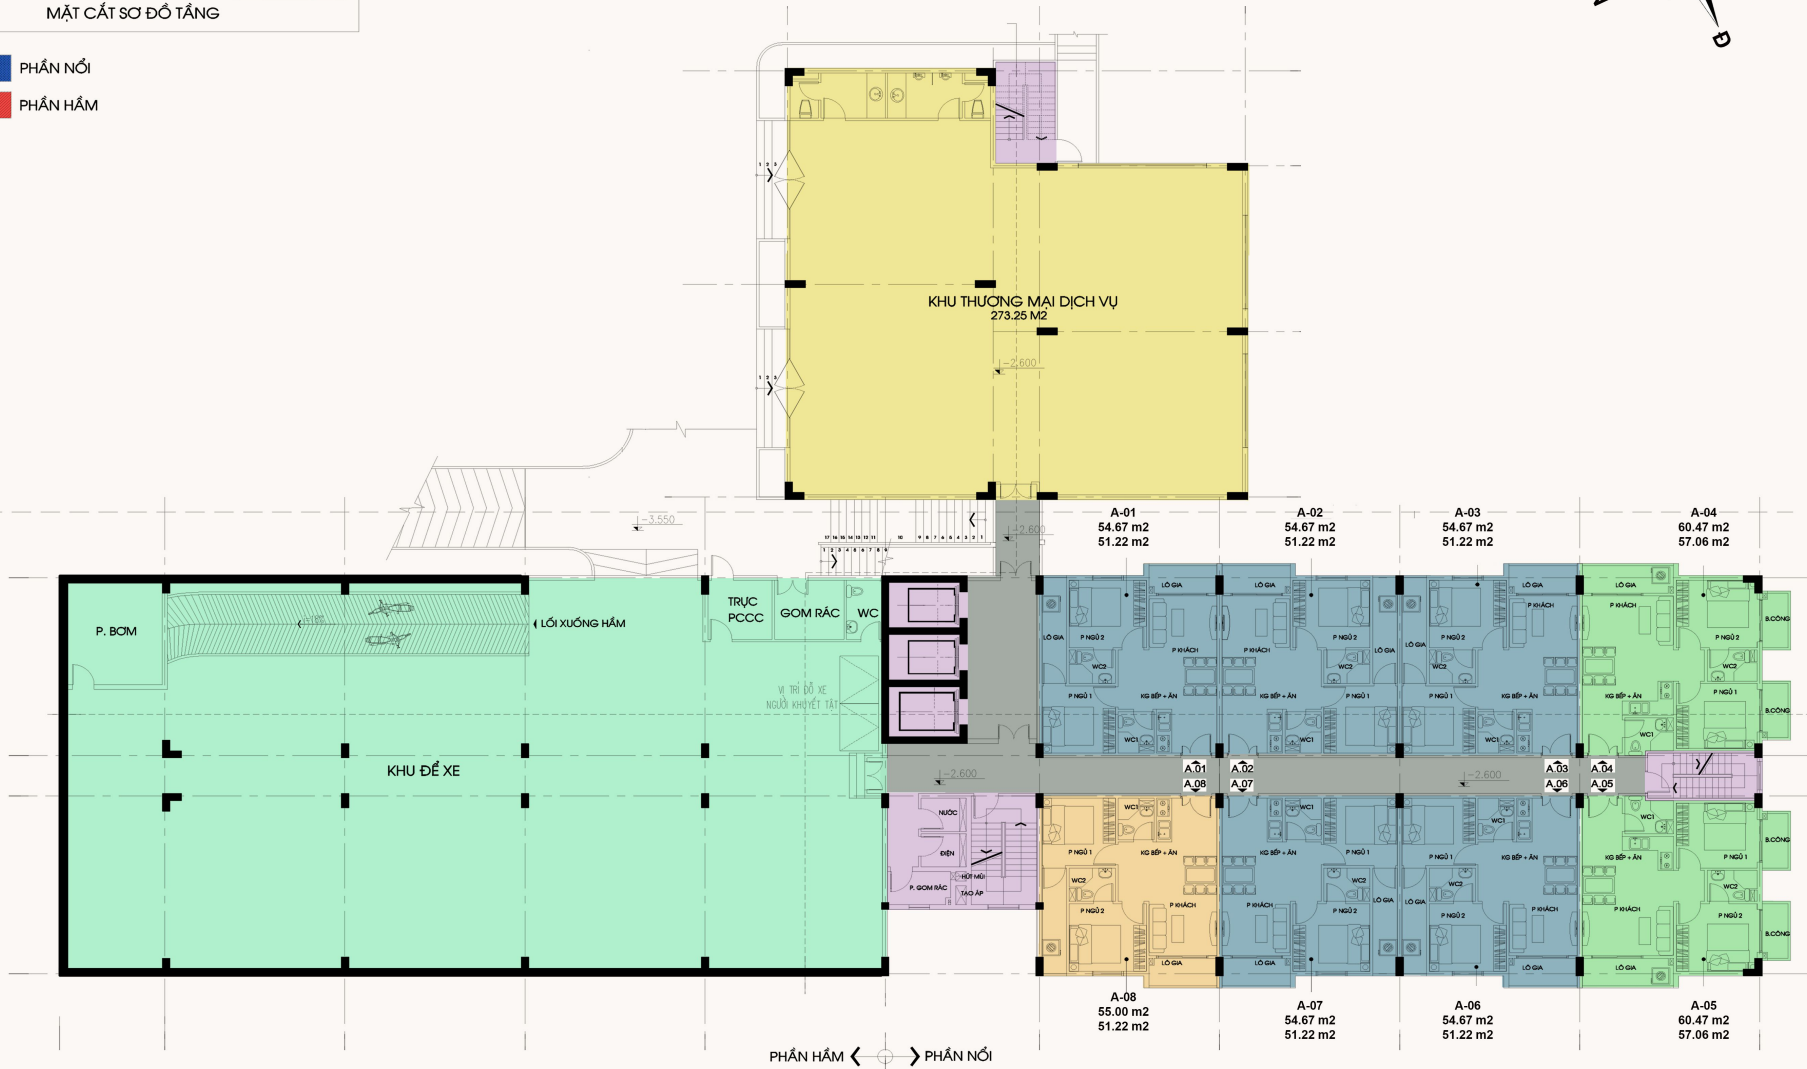

Sun
GARDEN  Đà Lạt

VỊ TRÍ KHU ĐẤT

- GHI CHÚ:**
- CÂY XANH
 - BÃI ĐỖ XE NGOÀI TRỜI
 - GIAO THÔNG NỘI BỘ
 - RANH GIỚI KHU ĐẤT

GHI CHÚ: CAO ĐỘ +0.000 CỦA CÔNG TRÌNH TƯƠNG ĐƯƠNG VỚI CAO ĐỘ +1566.05 (HỆ TỌA ĐỘ VN-2000)

MẶT BẰNG TỔNG THỂ

PHẦN NỔI
PHẦN HẦM

BLOCK B
BLOCK A

MẶT BẰNG TẦNG HẦM 4

PHẦN HẦM ← → PHẦN NỔI

PHẦN NỔI
PHẦN HẦM

BLOCK B
BLOCK A

MẶT BẰNG TẦNG HẦM 1

- PHẦN NỔI
- PHẦN HẦM

MẶT BẰNG TẦNG 1

MẶT CẮT SƠ ĐỒ TẦNG

- PHẦN NỔI
- PHẦN HẦM

BLOCK B
↑
BLOCK A

MẶT BẰNG TẦNG 2

PHẦN NỔI
PHẦN HẦM

MẶT BẰNG TẦNG 4

PHẦN NỔI
PHẦN HẦM

BLOCK B
BLOCK A

MẶT BẰNG TẦNG 5