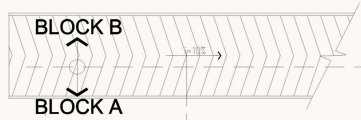

Sun
GARDEN  Đà Lạt

VỊ TRÍ KHU ĐẤT

- GHI CHÚ:**
- CÂY XANH
 - BÃI ĐỖ XE NGOÀI TRỜI
 - GIAO THÔNG NỘI BỘ
 - RANH GIỚI KHU ĐẤT

GHI CHÚ: CAO ĐỘ +0.000 CỦA CÔNG TRÌNH TƯƠNG ĐƯƠNG VỚI CAO ĐỘ +1566.05 (HỆ TỌA ĐỘ VN-2000)

MẶT BẰNG TỔNG THỂ

PHẦN NỔI
PHẦN HẦM

BLOCK B
BLOCK A

MẶT BẰNG TẦNG HẦM 4

PHẦN HẦM ← → PHẦN NỔI

PHẦN NỔI
PHẦN HẦM

BLOCK B
BLOCK A

MẶT BẰNG TẦNG HẦM 1

- PHẦN NỔI
- PHẦN HẦM

MẶT BẰNG TẦNG 1

MẶT CẮT SƠ ĐỒ TẦNG

- PHẦN NỔI
- PHẦN HẦM

BLOCK B
↑
BLOCK A

MẶT BẰNG TẦNG 2

PHẦN NỔI
PHẦN HẦM

MẶT BẰNG TẦNG 4

PHẦN NỔI
PHẦN HẦM

BLOCK B
BLOCK A

MẶT BẰNG TẦNG 5