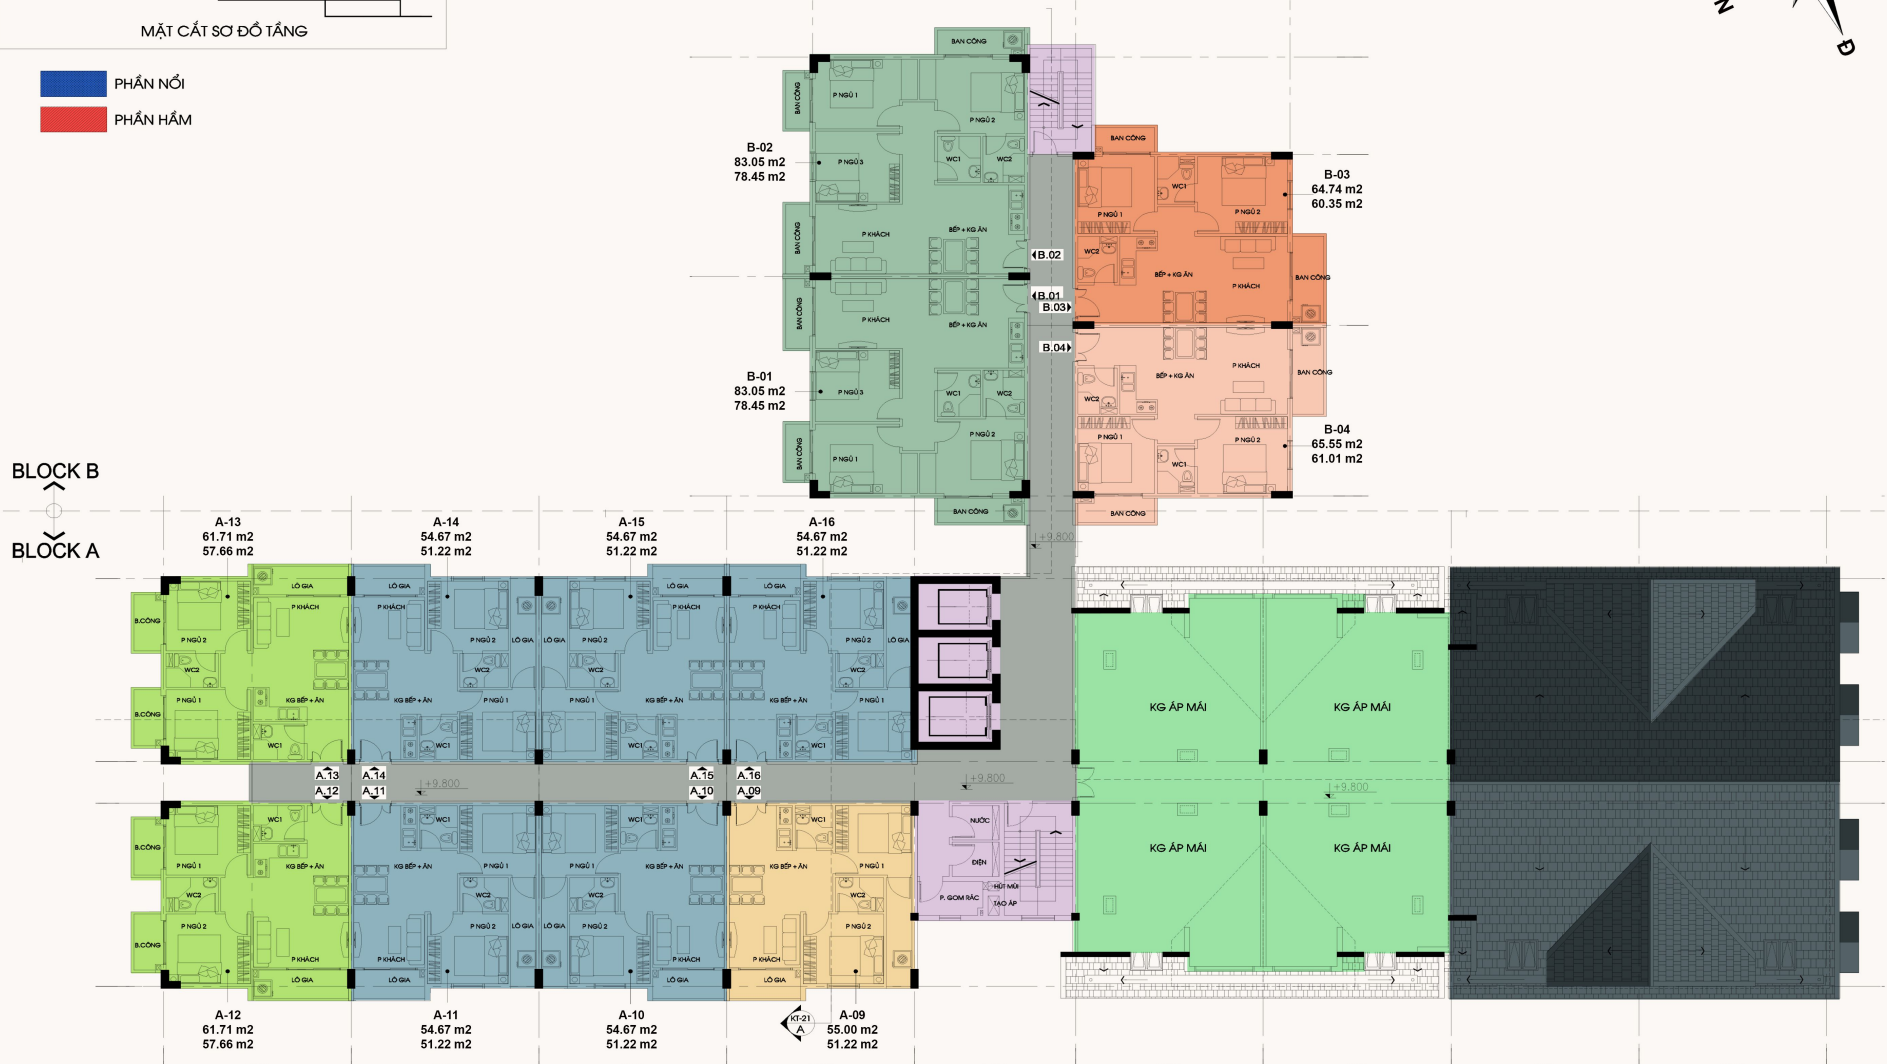

Sun
GARDEN  Đà Lạt

VỊ TRÍ KHU ĐẤT

- GHI CHÚ:**
- CÂY XANH
 - BÃI ĐỖ XE NGOÀI TRỜI
 - GIAO THÔNG NỘI BỘ
 - RANH GIỚI KHU ĐẤT

GHI CHÚ: CAO ĐỘ +0.000 CỦA CÔNG TRÌNH TƯƠNG ĐƯƠNG VỚI CAO ĐỘ +1566.05 (HỆ TỌA ĐỘ VN-2000)

MẶT BẰNG TỔNG THỂ

PHẦN NỔI
PHẦN HẦM

BLOCK B
BLOCK A

MẶT BẰNG TẦNG HẦM 4

PHẦN HẦM ← → PHẦN NỔI

PHẦN NỔI
PHẦN HẦM

BLOCK B
BLOCK A

MẶT BẰNG TẦNG HẦM 1

- PHẦN NỔI
- PHẦN HẦM

MẶT BẰNG TẦNG 1

MẶT CẮT SƠ ĐỒ TẦNG

- PHẦN NỔI
- PHẦN HẦM

BLOCK B
↑
BLOCK A

MẶT BẰNG TẦNG 2

PHẦN NỔI
PHẦN HẦM

MẶT BẰNG TẦNG 4

PHẦN NỔI
PHẦN HẦM

BLOCK B
BLOCK A

MẶT BẰNG TẦNG 5