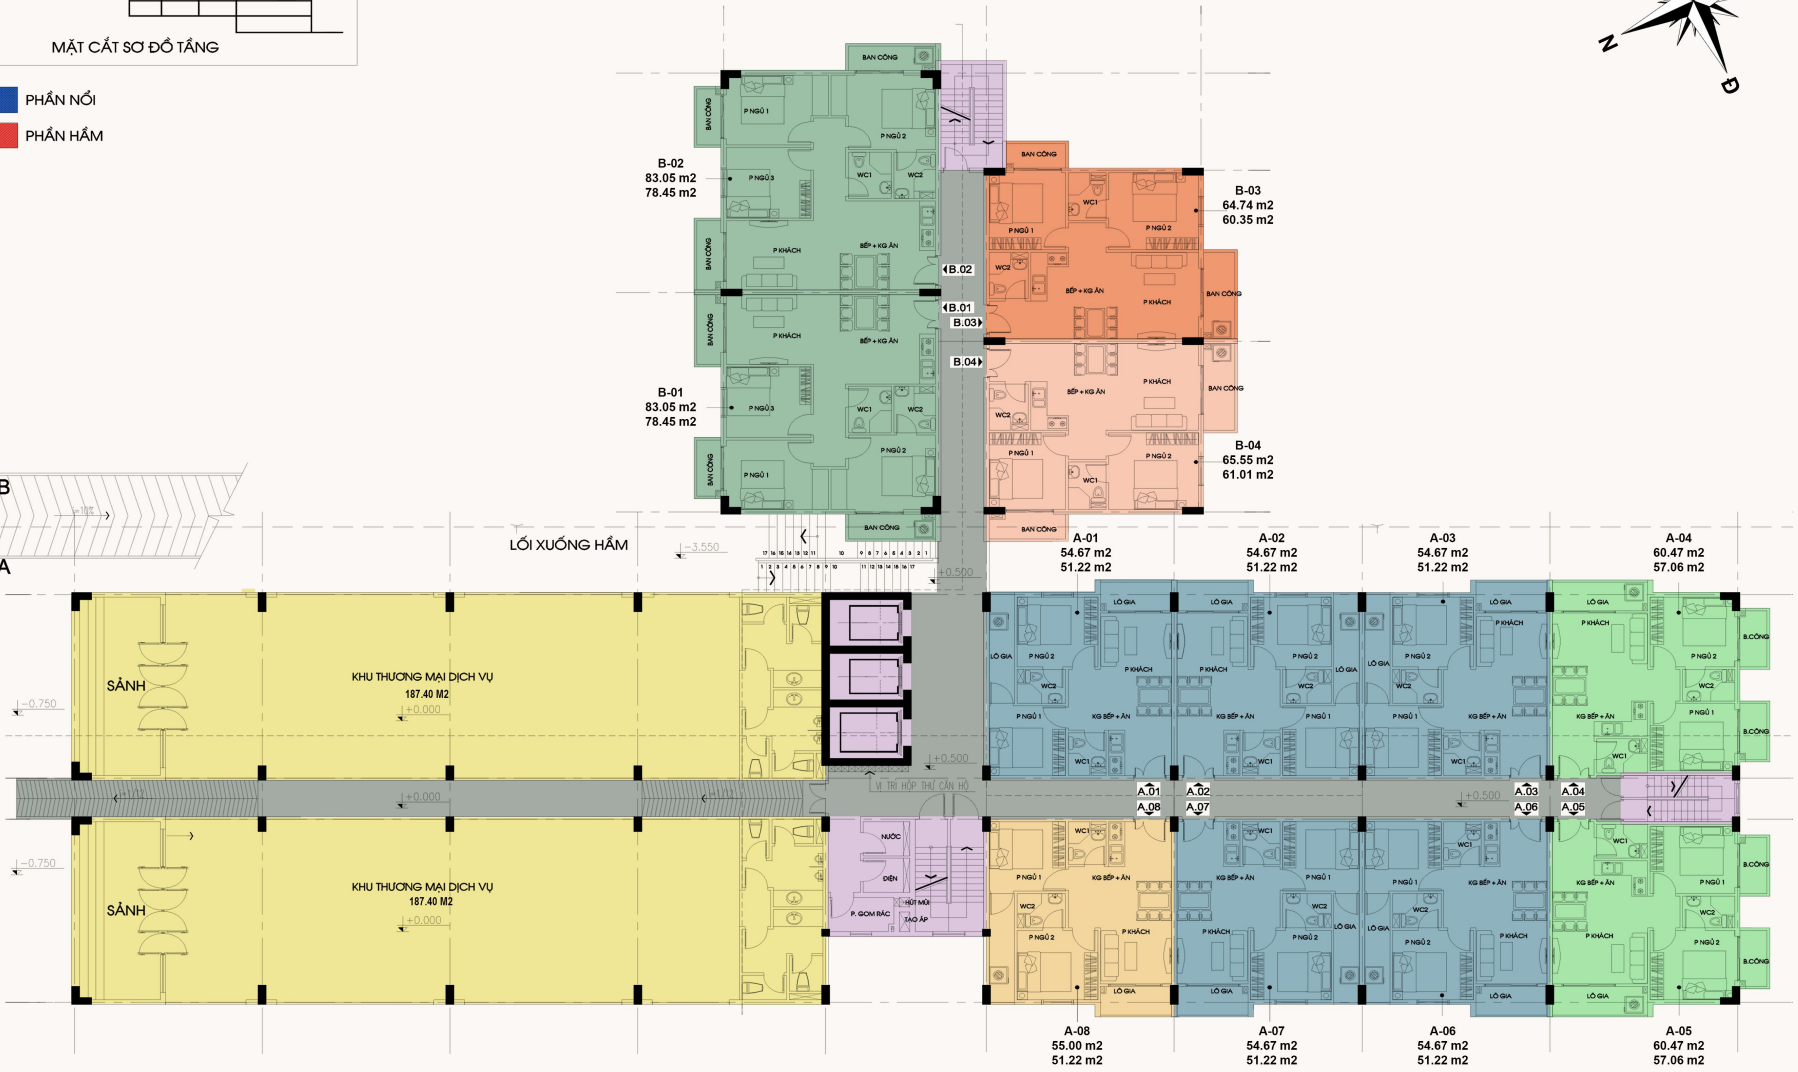

Sun
GARDEN  Đà Lạt

VỊ TRÍ KHU ĐẤT

- GHI CHÚ:**
- CÂY XANH
 - BÃI ĐỖ XE NGOÀI TRỜI
 - GIAO THÔNG NỘI BỘ
 - RANH GIỚI KHU ĐẤT

GHI CHÚ: CAO ĐỘ +0.000 CỦA CÔNG TRÌNH TƯƠNG ĐƯƠNG VỚI CAO ĐỘ +1566.05 (HỆ TỌA ĐỘ VN-2000)

MẶT BẰNG TỔNG THỂ

PHẦN NỔI
PHẦN HẦM

BLOCK B
BLOCK A

MẶT BẰNG TẦNG HẦM 4

PHẦN HẦM ← → PHẦN NỔI

PHẦN NỔI
PHẦN HẦM

BLOCK B
BLOCK A

MẶT BẰNG TẦNG HẦM 1

- PHẦN NỔI
- PHẦN HẦM

MẶT BẰNG TẦNG 1

MẶT CẮT SƠ ĐỒ TẦNG

- PHẦN NỔI
- PHẦN HẦM

BLOCK B
↑
BLOCK A

MẶT BẰNG TẦNG 2

PHẦN NỔI
PHẦN HẦM

MẶT BẰNG TẦNG 4

PHẦN NỔI
PHẦN HẦM

BLOCK B
BLOCK A

MẶT BẰNG TẦNG 5