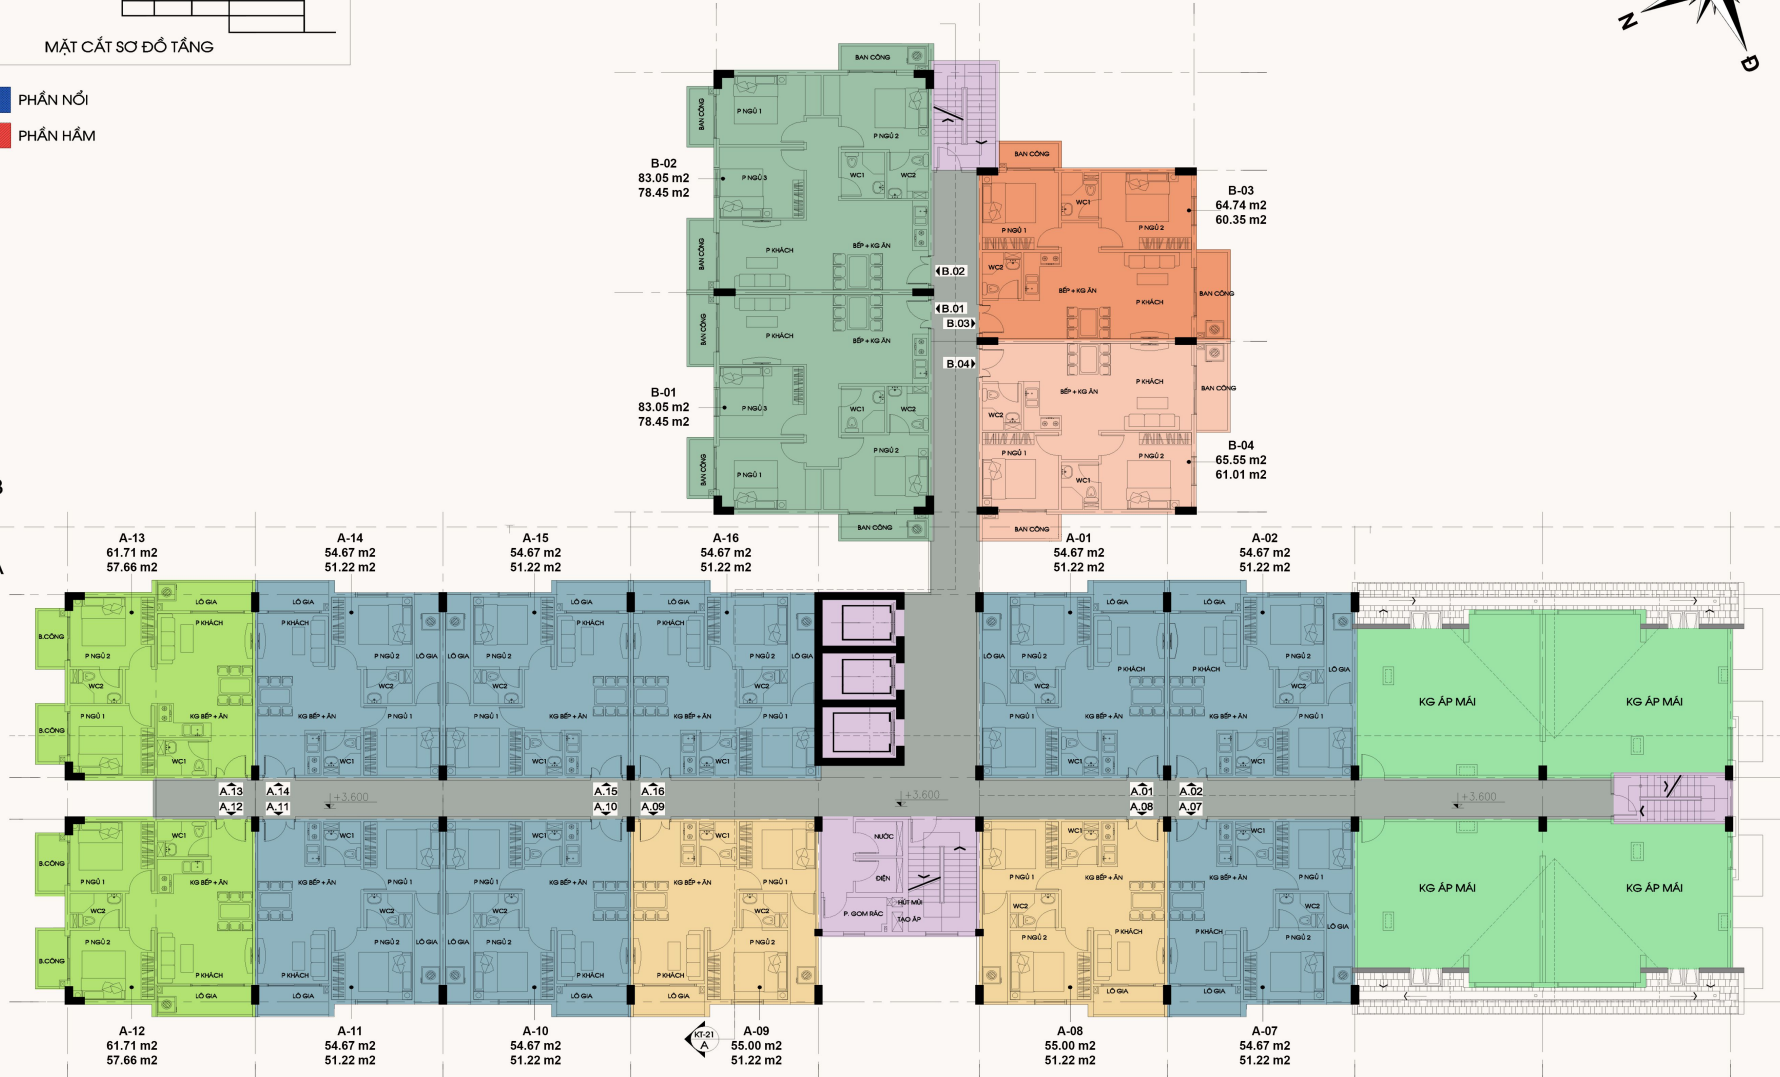

Sun
GARDEN  Đà Lạt

VỊ TRÍ KHU ĐẤT

- GHI CHÚ:**
- CÂY XANH
 - BÃI ĐỖ XE NGOÀI TRỜI
 - GIAO THÔNG NỘI BỘ
 - RANH GIỚI KHU ĐẤT

GHI CHÚ: CAO ĐỘ +0.000 CỦA CÔNG TRÌNH TƯƠNG ĐƯƠNG VỚI CAO ĐỘ +1566.05 (HỆ TỌA ĐỘ VN-2000)

MẶT BẰNG TỔNG THỂ

PHẦN NỔI
PHẦN HẦM

BLOCK B
BLOCK A

MẶT BẰNG TẦNG HẦM 4

PHẦN HẦM ← → PHẦN NỔI

PHẦN NỔI
PHẦN HẦM

BLOCK B
BLOCK A

MẶT BẰNG TẦNG HẦM 1

- PHẦN NỔI
- PHẦN HẦM

MẶT BẰNG TẦNG 1

MẶT CẮT SƠ ĐỒ TẦNG

- PHẦN NỔI
- PHẦN HẦM

BLOCK B
↑
BLOCK A

MẶT BẰNG TẦNG 2

PHẦN NỔI
PHẦN HẦM

MẶT BẰNG TẦNG 4

PHẦN NỔI
PHẦN HẦM

BLOCK B
BLOCK A

MẶT BẰNG TẦNG 5