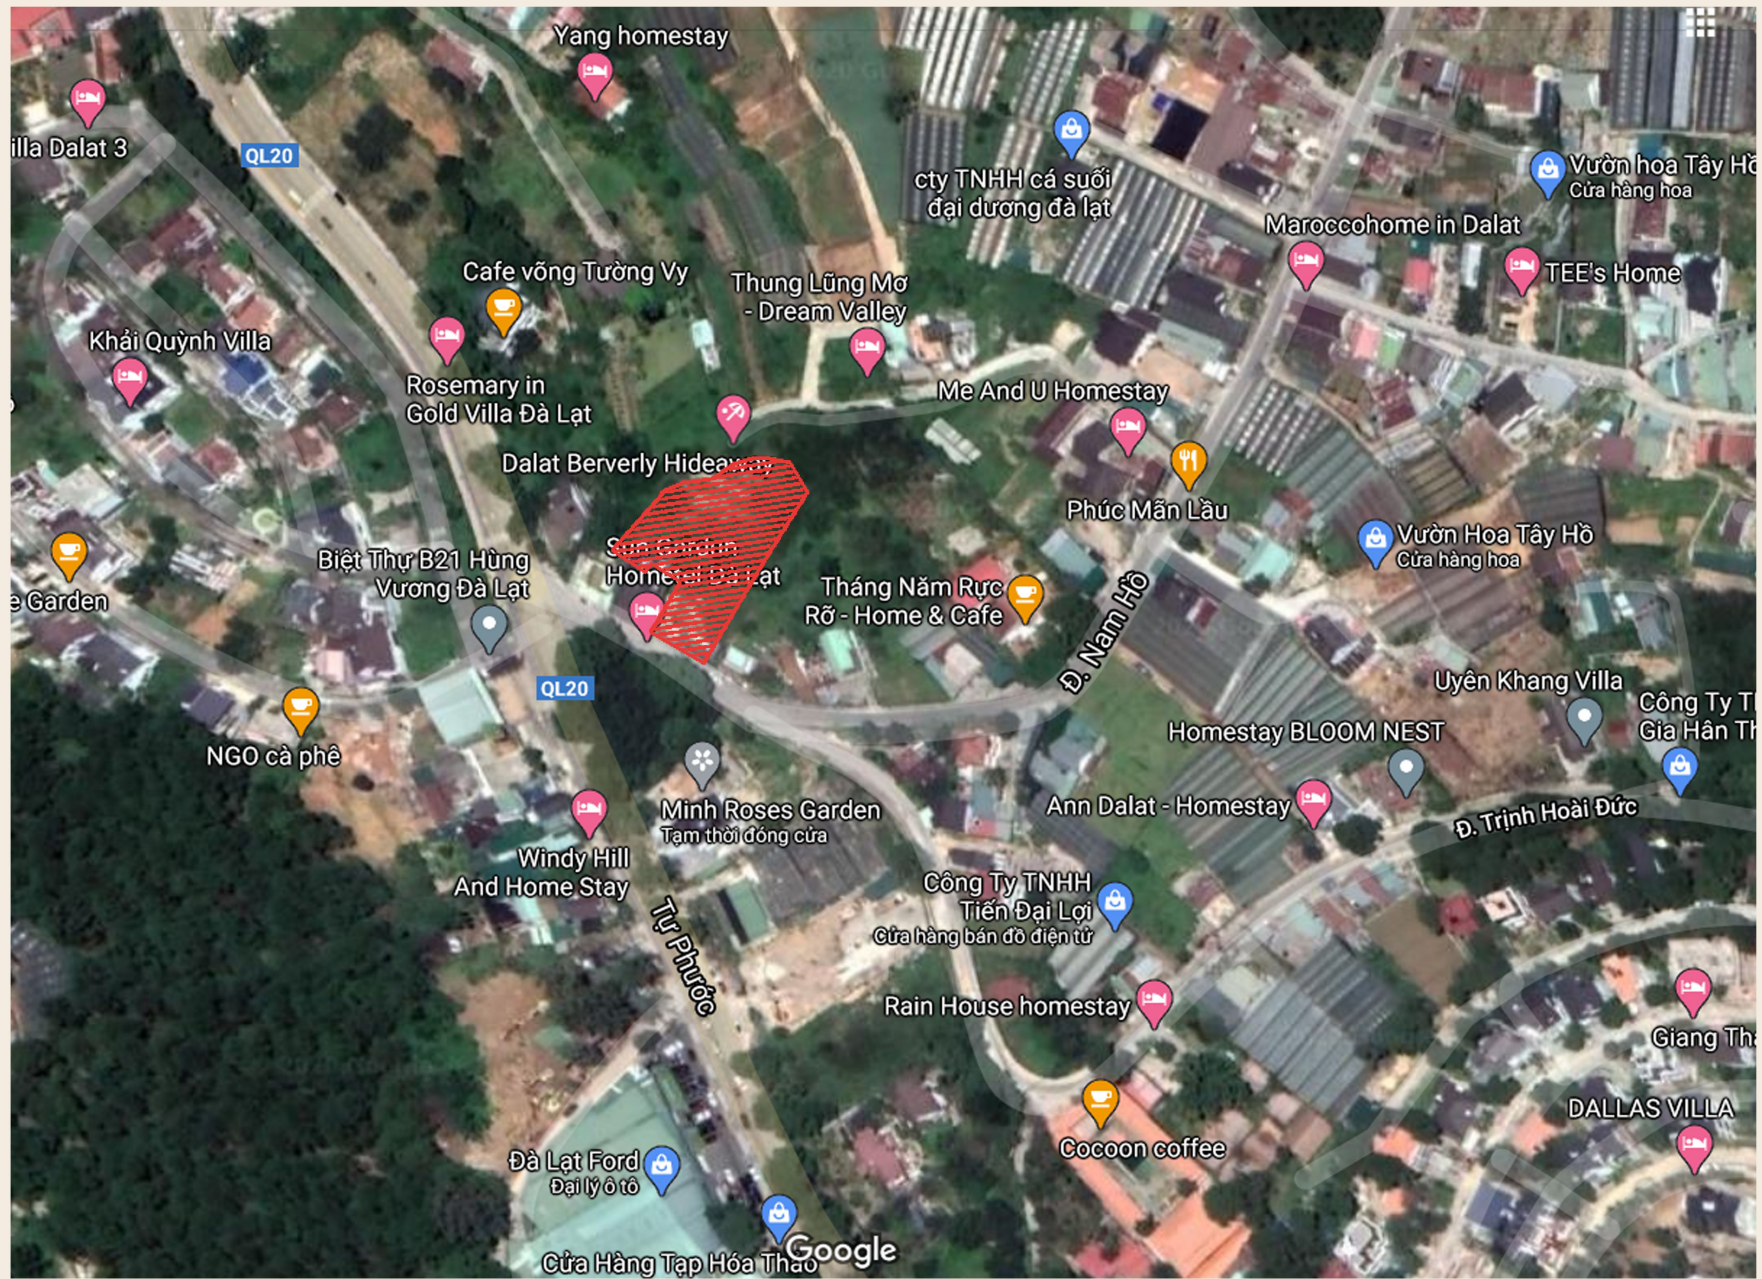

Sun
GARDEN  Đà Lạt

VỊ TRÍ KHU ĐẤT

- GHI CHÚ:**
- CÂY XANH
 - BÃI ĐỖ XE NGOÀI TRỜI
 - GIAO THÔNG NỘI BỘ
 - RANH GIỚI KHU ĐẤT

GHI CHÚ: CAO ĐỘ +0.000 CỦA CÔNG TRÌNH TƯƠNG ĐƯƠNG VỚI CAO ĐỘ +1566.05 (HỆ TỌA ĐỘ VN-2000)

MẶT BẰNG TỔNG THỂ

PHẦN NỔI
PHẦN HẦM

BLOCK B
BLOCK A

MẶT BẰNG TẦNG HẦM 4

PHẦN HẦM ← → PHẦN NỔI

PHẦN NỔI
PHẦN HẦM

BLOCK B
BLOCK A

MẶT BẰNG TẦNG HẦM 1

- PHẦN NỔI
- PHẦN HẦM

MẶT BẰNG TẦNG 1

MẶT CẮT SƠ ĐỒ TẦNG

- PHẦN NỔI
- PHẦN HẦM

BLOCK B
↑
BLOCK A

MẶT BẰNG TẦNG 2

PHẦN NỔI
PHẦN HẦM

MẶT BẰNG TẦNG 4

PHẦN NỔI
PHẦN HẦM

BLOCK B
BLOCK A

MẶT BẰNG TẦNG 5